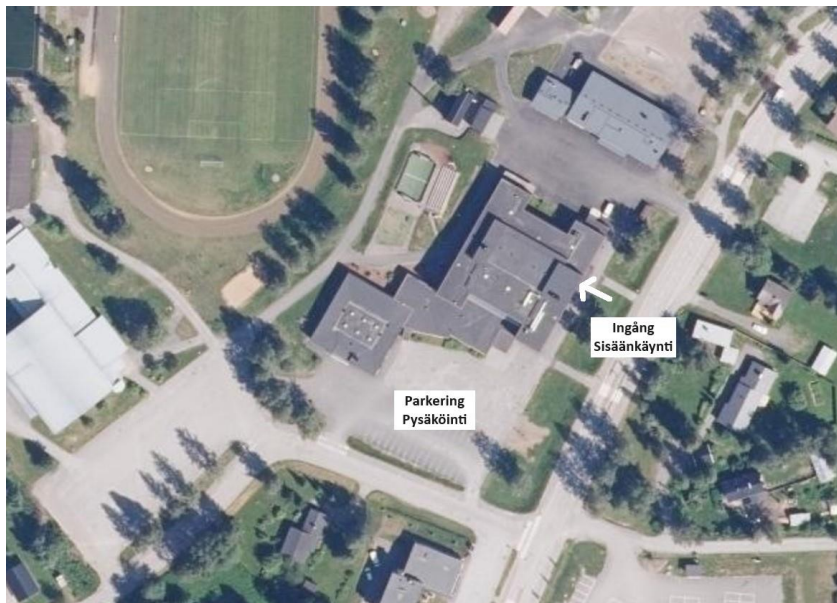

Tävlingsplats:

TC är i skolans matsal, ingång från öster.

Adress: Kronobyvägen 6. Parkering på skolgården. Annan vistelse på skolområdet undanbedes.

I caféet kan man köpa kaffe, te, saft och söta & salta godbitar.

Start:

I anslutning till TC. Fri starttid från kl. 11:00. Starten stänger kl. 12:15.

Boka din starttid i Info vid TC.

Tvätt & WC:

Toalett i anslutning till TC. Ingen duschmöjlighet.

Funktionärer:

Tävlingsledare: Heidi Forsström tel: 050 5664638

Banläggare: Mickel Forsell och Markus Lindgren

Informatör: Ann-Sofie Sundelin tel: 050 5360182

Välkomna!

OK Botnia