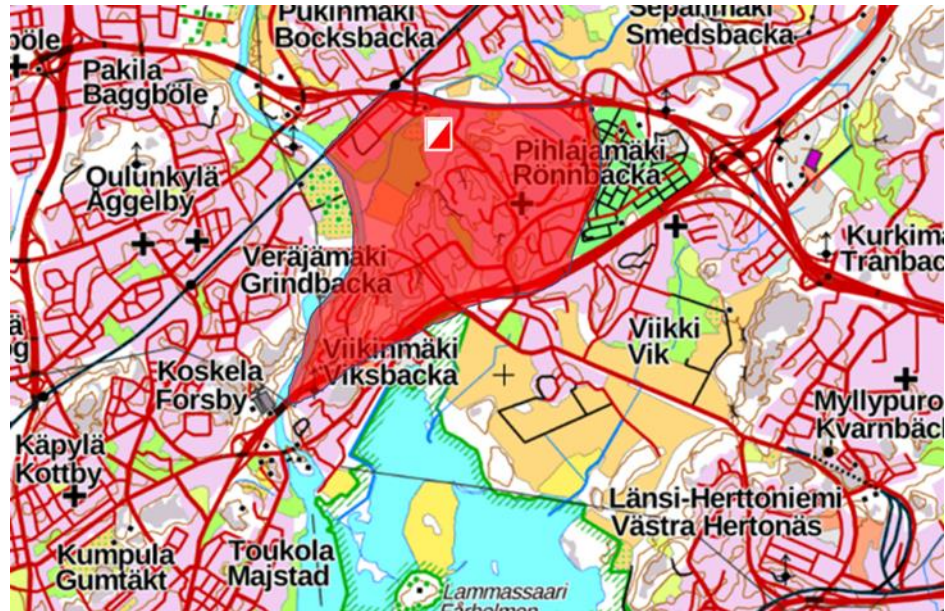

Kielletyt alueet

Lauantai 6.5.
Helsinki
Pihlajamäki
PreO 1 ja TempO

Julkinen liikenne: linja-auto 71 rautatieasemalta tai K-juna Helsingistä Pukimäen asemalle

Sunnuntai 7.5.
Helsinki
Mustikkamaa
PreO2