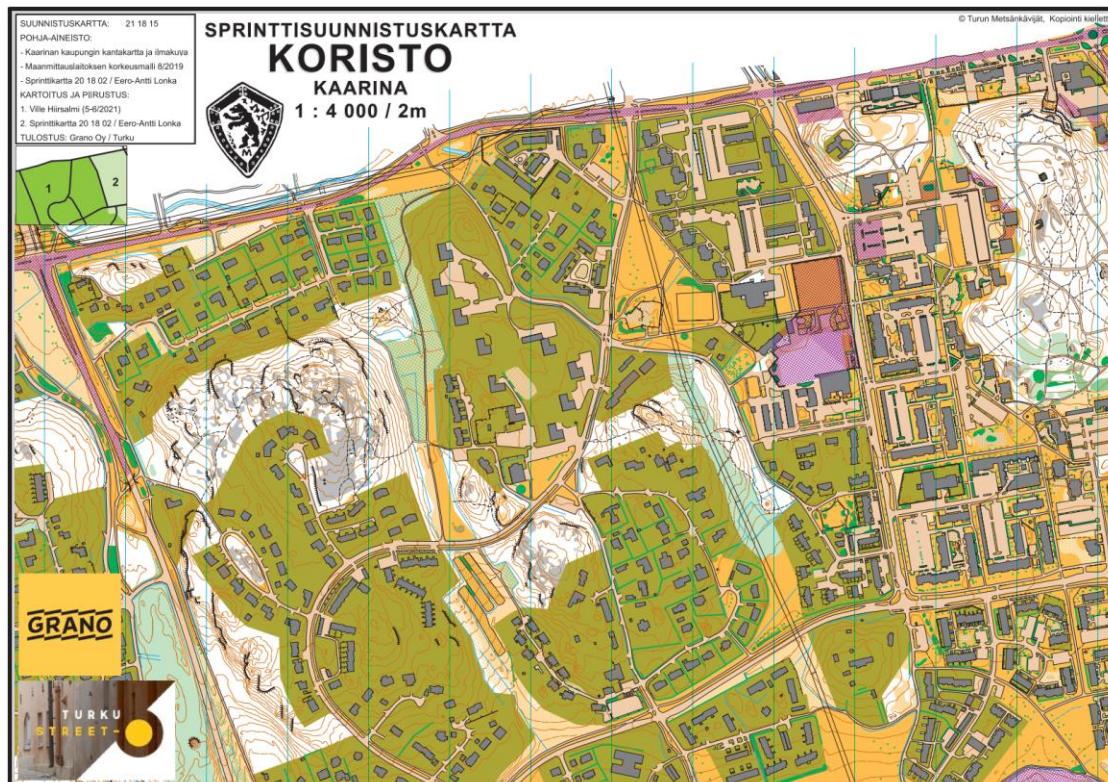

## Maastot ja viimeisimmät kartat

TempO maasto osin puistoa, osin metsää.

PreO ja Maaottelun yö ovat molemmat asutuksen ympäröimässä metsässä.

### Hovirinta (2020)

# ETOC2024

European Trail  
Orienteering Championships 2024

## Koristo (2021)